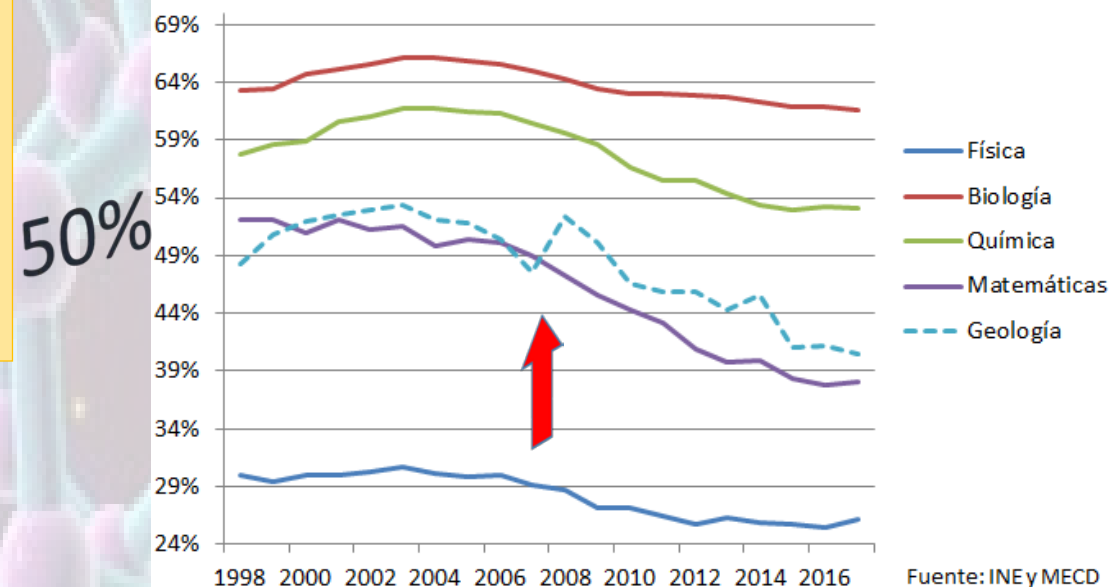

El Grupo se formó en 2002, siguiendo las recomendaciones de la IUPAP (International Union of Pure and Applied Physics) y de la Comisión Europea, con los **objetivos de aumentar la presencia de mujeres en física, visibilizar los logros de éstas y defender los intereses y la igualdad de derechos y oportunidades de las físicas**. Estos objetivos son transversales y siguen vigentes.

¡ÚNETE AL GEMF!

www.gemf-rsef.es

@GEMF_RSEF

Mujeres Estudiantes en Licenciatura/Grado (Universidades Españolas)